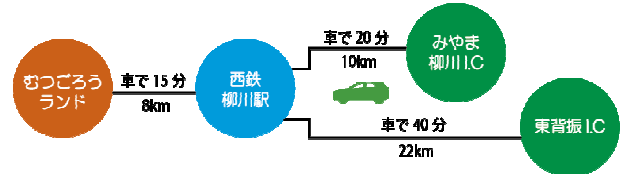

西鉄柳川駅からひまわり園行き臨時バスもご利用できます。詳細は柳川むつごろう会 HP (<https://ariake-mutsugoro.jp/>) の第 21 回柳川ひまわり園情報をご確認ください。

★イベント当日はレンタル自転車の貸し出しもあるよ。開園中のひまわり園に出かけたり、堤防沿いを走ってみよう。
貸出時間 10:00~17:00
申し込みは**本部テント**まで(有料)