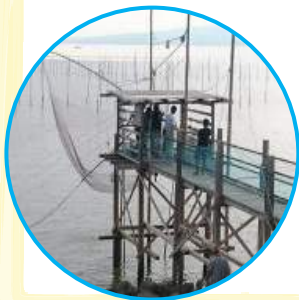

船をつかって浮かべてみよう!

2 段ボール工作

時間：①10:00~12:00
②13:00~15:00
定員：①②各々先着20名ずつ
料金：500円
場所：本館(多目的室)
対象：小学生以上

有明海の風物詩!

3 ムツかけ・くもで網体験

ムツかけ
時間：10:00~13:30
料金：800円
場所：ランド南側堤防
くもで網
時間：16:00~17:00
料金：無料 ※1組10分
場所：ランド南側堤防

水遊びを満喫!

4 カヌー体験

B&G インストラクターが
対応しますのでご安心ください!
時間：10:00~17:00
(休憩 12:00~13:00)
場所：親水ゾーン
対象：小学4年生以上

築山のてっぺんから滑ろう!

5 ウォータースライダー

時間：10:00~12:00
場所：築山広場
持参：タオル・日除け帽子・濡れても
よい服・着替え用の服 など

あなたも明日からキャンパー!

6 初心者向けキャンプ体験

キャンプ用品専門店「スノーピーク」
テント等の展示
時間：10:00~17:00
場所：キャンプ広場