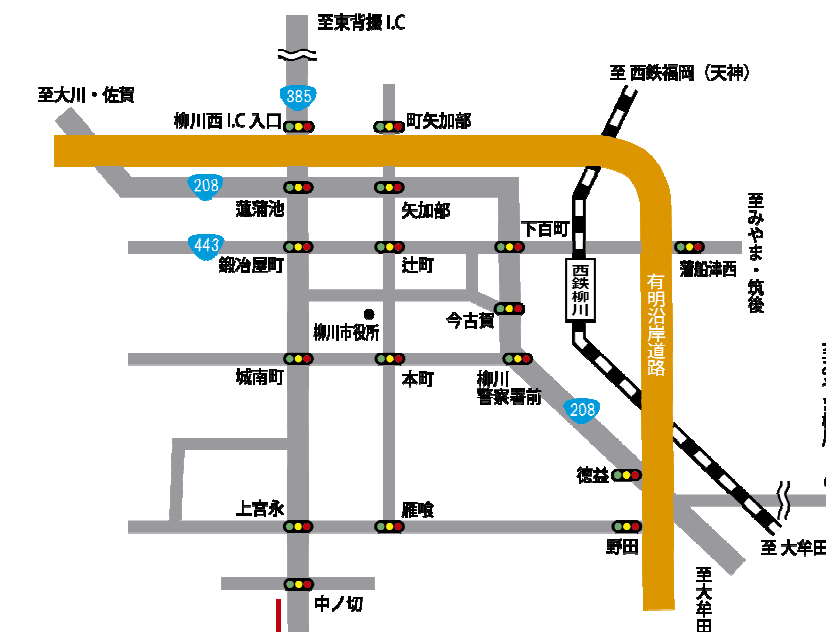

4 カヌー体験

B&G インストラクターが
対応しますのでご安心ください!
時間：10:00~17:00
(休憩 12:00~13:00)
場所：親水ゾーン
対象：小学4年生以上

築山のてっぺんから滑ろう!

5 ウォータースライダー

時間：10:00~12:00
場所：築山広場
持参：タオル・日除け帽子・濡れても
よい服・着替え用の服 など

あなたも明日からキャンパー!

6 初心者向けキャンプ体験

キャンプ用品専門店「スノーピーク」
テント等の展示
時間：10:00~17:00
場所：キャンプ広場

2・3・4の体験ご希望の方は、本部テントまでお越しください。

※天候等により内容が変更または中止になる場合があります。ご了承ください。

柳川むつごろうランドで楽しもう！

柳川 観光農園
巨峰収穫体験

● 8/10(土) ~ ●

開園

築山広場...自由広場

回遊路

50万本のひまわりが
あなたを待っています

柳川 ひまわり園

● 7/19(金) ~ 8/4(日) ●

西鉄柳川駅からひまわり園行き臨時バスもご利用できます。詳細は柳川むつごろう会 HP (<https://ariake-mutsugoro.jp/>) の第 21 回柳川ひまわり園情報をご確認ください。

★イベント当日はレンタル自転車の貸し出しもあるよ。開園中のひまわり園に出かけたり、堤防沿いを走ってみよう。
貸出時間 10:00~17:00
申し込みは**本部テント**まで(有料)