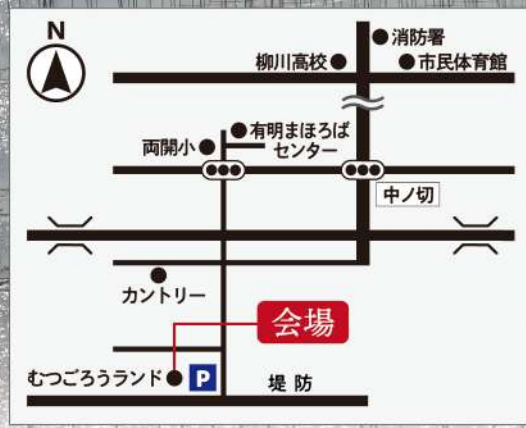

むつごろうランド 新のりフェア

50枚入・100枚入
乾のり

佃煮

新のり販売

お一人様
5箱まで

※数に限りがありますので、
無くなり次第販売終了致します。
お早めにお越し下さい。

とき
12/19 (日)
9:30 ~ 13:30

ところ
柳川むつごろうランド
(柳川市橋本町389)

有明海で採れた

柳川産新のりの

直売を行います。

● 卷寿司つくり体験

時間 / 10時30分 ~ 12時30分

※数量限定のため、無くなり次第終了となります。

● じゃがいも収穫体験

● ぜんざい販売