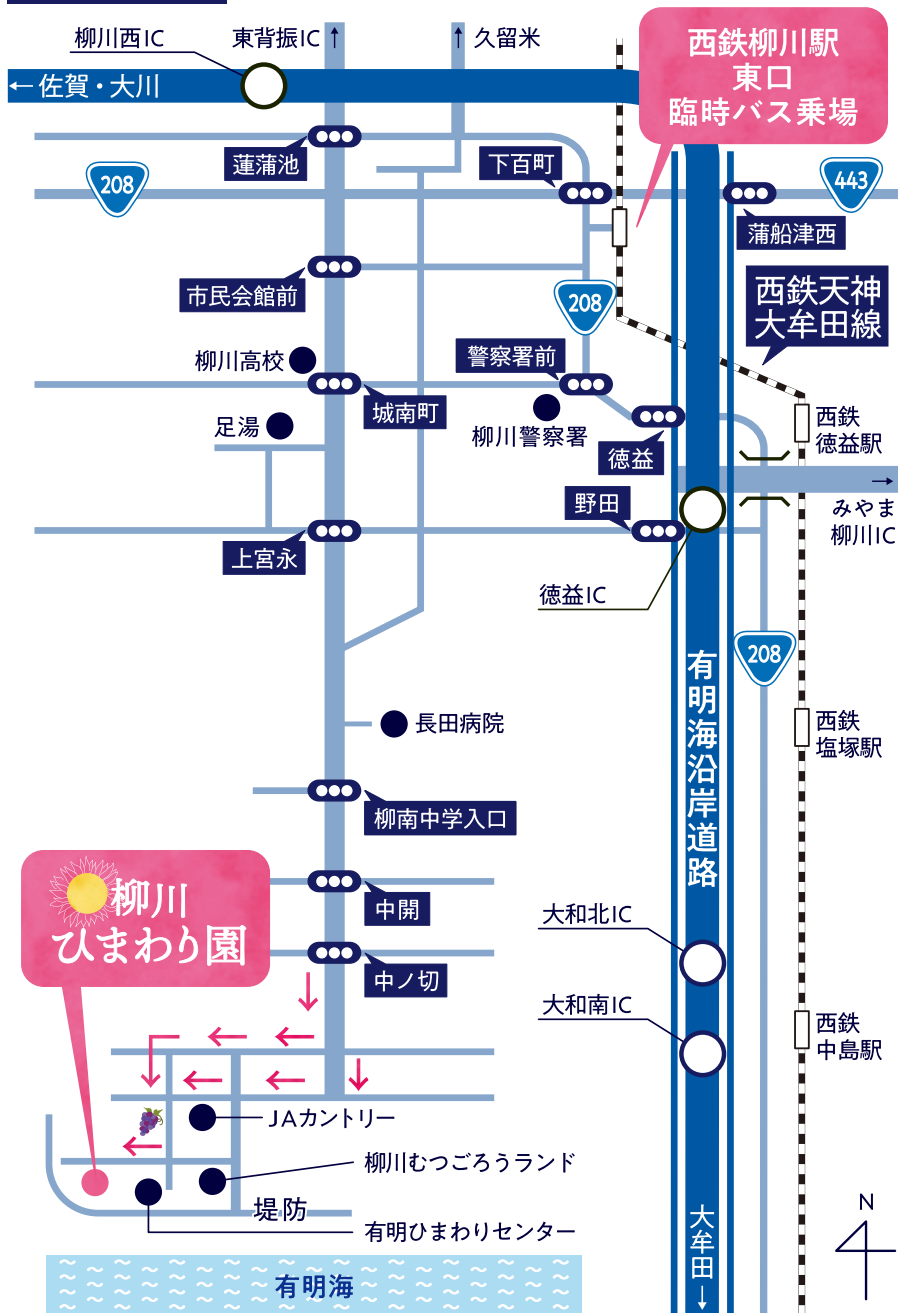

柳川 ひまわり園

市内地図

臨時バス時刻表

開催期間中 毎日 10往復

環境整備協力金 バス利用者：1人500円

西鉄柳川駅 (東口)		ひまわり園	
10:00	発	着	10:25
10:55	着	発	10:30
11:00	発	着	11:25
11:55	着	発	11:30
12:00	発	着	12:25
12:55	着	発	12:30
13:00	発	着	13:25
13:55	着	発	13:30
14:00	発	着	14:25
14:55	着	発	14:30
15:00	発	着	15:25
15:55	着	発	15:30
16:00	発	着	16:25
16:55	着	発	16:30
17:00	発	着	17:25
17:55	着	発	17:30
18:00	発	着	18:25
18:55	着	発	18:30
19:00	発	着	19:25
20:25	着	発	20:00

CHECK

開花状況はこちらから

- 柳川ひまわり園 Facebook
<https://www.facebook.com/yanagawa.himawari/>
- 柳川むつごろう会 HP
<https://ariake-mutsugoro.jp>

▲ Facebook

▲ HP

お願い 感染症対策にご協力ください

- マスクを着用ください。
- 発熱や体調不良の方はご来園をお控えください。

広域図 ~インターから柳川まで~