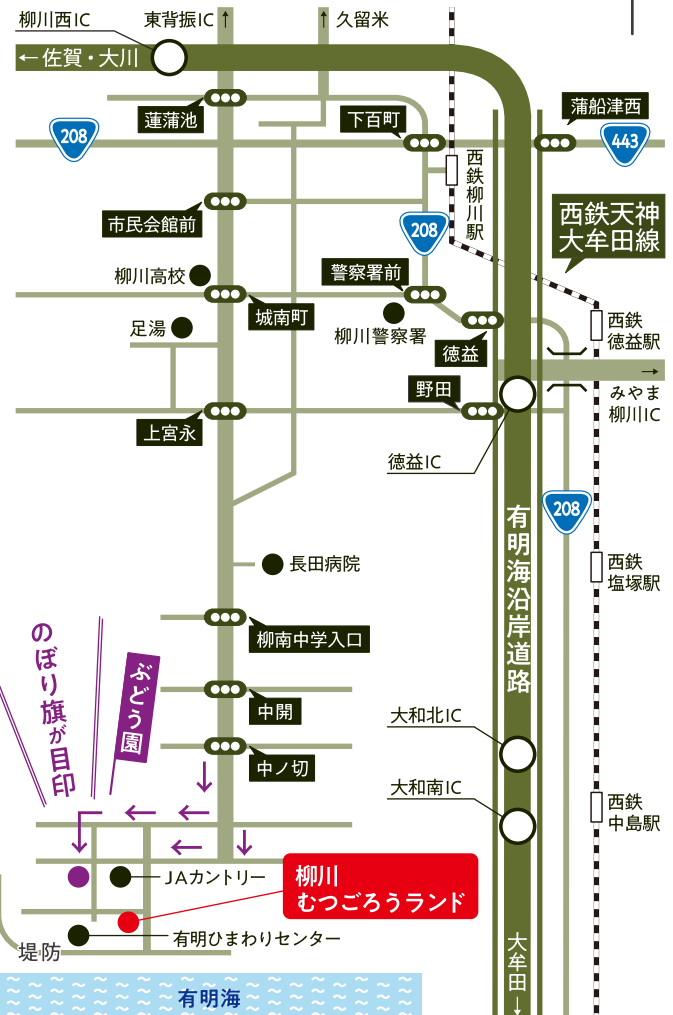

※8月15日以降は金・土・日のみ実施

※天候、生育状況、新型コロナウイルスの影響で変更となる場合があります

- ◆飲み物、タオル、帽子、長靴などは、各自でご用意ください
- ◆汚れてもよい服装でご参加ください
- ◆会場内にトイレはございませんので、ご注意ください

朝採れ

ぶどう販売

期間 令和4年8月8日(月)

~8月末まで

時間 10:00~16:00

場所 柳川むつごろうランド(柳川市橋本町389)

※なくなり次第終了いたします

※月曜休館、月曜が祝日の場合は翌火曜日休館

※天候、生育状況、新型コロナウイルスの影響で変更となる場合があります

柳川ぶどう園カレンダー

令和4年8月 収穫体験実施日 朝採れぶどう販売日 先行販売会

日	月	火	水	木	金	土
	1	2	3	4	5	6
7	8	9	10	11	12	13
14	15	16	17	18	19	20
21	22	23	24	25	26	27
28	29	30	31			

※収穫体験は8月末まで実施予定です。詳細はお問い合わせください

※天候、生育状況、新型コロナウイルスの影響により変更となる場合があります

MAP

楽しくご利用いただくための

感染症対策にご協力ください!

マスクの着用

手指の消毒

検温にご協力ください

距離を保ってお並びください