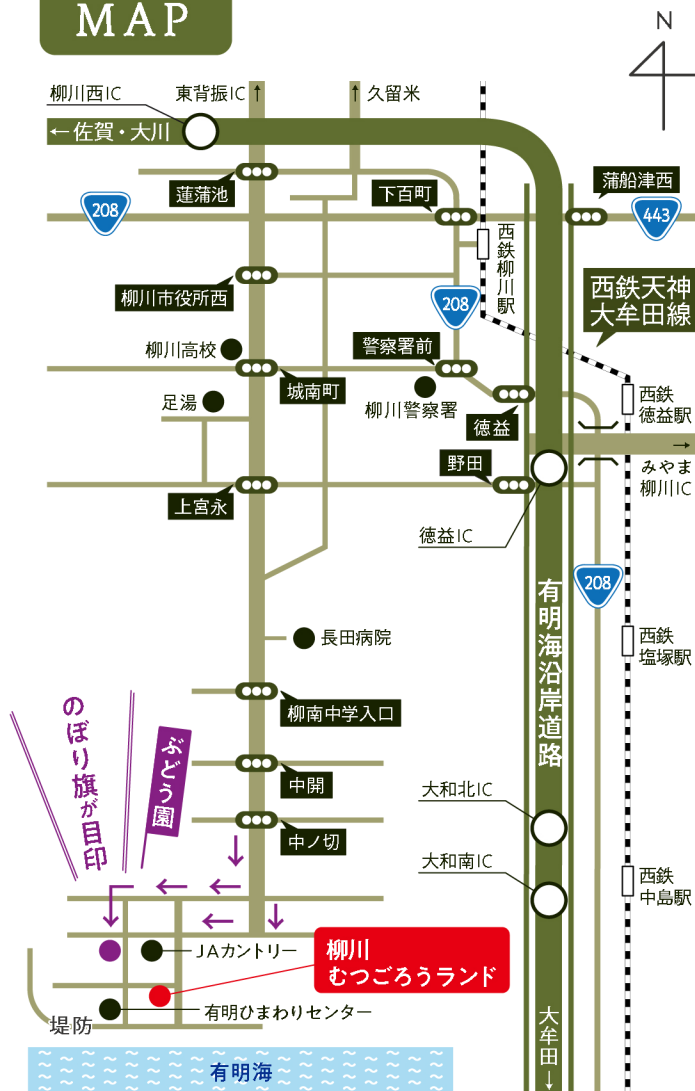

期間 令和5年8月10日 木 ~ 8月末まで

時間 10:00~15:00

場所 柳川むつごろうランド (柳川市橋本町389)

※ なくなり次第終了いたします
※ 月曜休館、月曜が祝日の場合は翌火曜日休館
※ 天候、生育状況で変更となる場合があります

完全予約制・入園料無料

干拓巨峰収穫体験

期間 令和5年8月19日 土 / 20日 日

26日 土 / 27日 日

時間 8:30~11:00

場所 柳川観光ぶどう園 (柳川市橋本町512-1)

- ◆ 必ず事前予約をお願いいたします (当日予約不可)
- ◆ 飲み物、タオル、帽子、長靴などは、各自でご用意ください
- ◆ 汚れてもよい服装でご参加ください
- ◆ 会場内にトイレはございませんので、ご注意ください

価格はいずれも 1,300円 / kg で販売いたします

柳川観光ぶどう園カレンダー

令和5年 8月

月	火	水	木	金	土	日
	1	2	3	4	5	6
7	8	9	10	11	12	13
14	15	16	17	18	19	20
21 要問合せ	22	23	24	25	26	27
28 要問合せ	29	30	31			

先行販売会

朝採れぶどう販売日

収穫体験実施日

※ 収穫体験は8月19日(土)、20日(日)、26日(土)、27日(日)の計4日間のみで、完全予約制となります。詳細はお問い合わせください

※ 天候、生育状況により変更となる場合があります

MAP

ぶどう収穫体験
申込み・問合せ

一般社団法人 柳川むつごろう会
(受付時間 9:00~17:00 月曜休館)