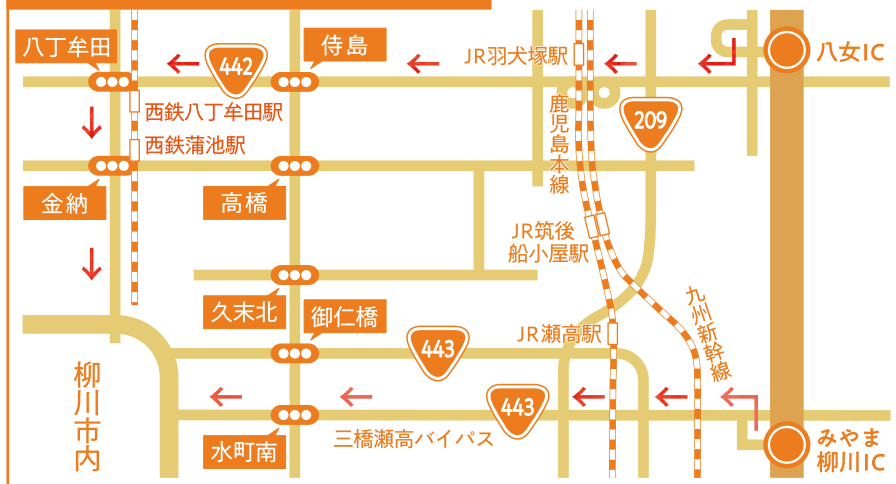

# 柳川ひまわり園

## 市内地図

## 臨時バス時刻表

開催期間中 毎日 10往復

環境整備協力金 バス利用者: 1人500円(大人)

西鉄柳川駅 (東口)		ひまわり園	
10:00	発	着	10:25
10:55	着	発	10:30
11:00	発	着	11:25
11:55	着	発	11:30
12:00	発	着	12:25
12:55	着	発	12:30
13:00	発	着	13:25
13:55	着	発	13:30
14:00	発	着	14:25
14:55	着	発	14:30
15:00	発	着	15:25
15:55	着	発	15:30
16:00	発	着	16:25
16:55	着	発	16:30
17:00	発	着	17:25
17:55	着	発	17:30
18:00	発	着	18:25
18:55	着	発	18:30
19:00	発	着	19:25
20:25	着	発	20:00

## 広域図 ~インターから柳川まで~