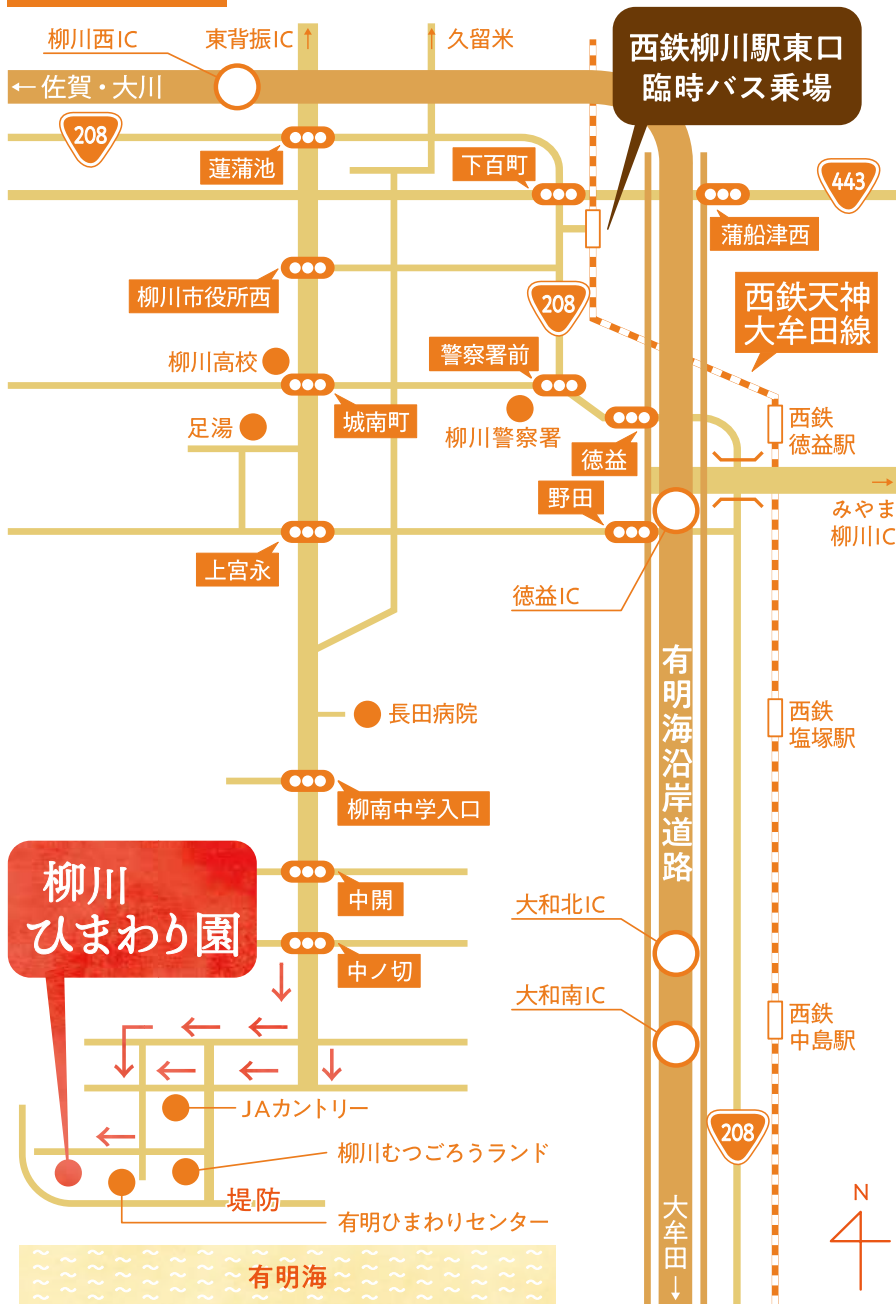

第25回

## 市内地図

## 臨時バス時刻表

開催期間中 毎日 10往復

環境整備協力金 バス利用者: 1人500円(大人)

西鉄柳川駅 (東口)		ひまわり園	
10:00	発	着	10:25
10:55	着	発	10:30
11:00	発	着	11:25
11:55	着	発	11:30
12:00	発	着	12:25
12:55	着	発	12:30
13:00	発	着	13:25
13:55	着	発	13:30
14:00	発	着	14:25
14:55	着	発	14:30
15:00	発	着	15:25
15:55	着	発	15:30
16:00	発	着	16:25
16:55	着	発	16:30
17:00	発	着	17:25
17:55	着	発	17:30
18:00	発	着	18:25
18:55	着	発	18:30
19:00	発	着	19:25
20:25	着	発	20:00

## 広域図 ~インターから柳川まで~