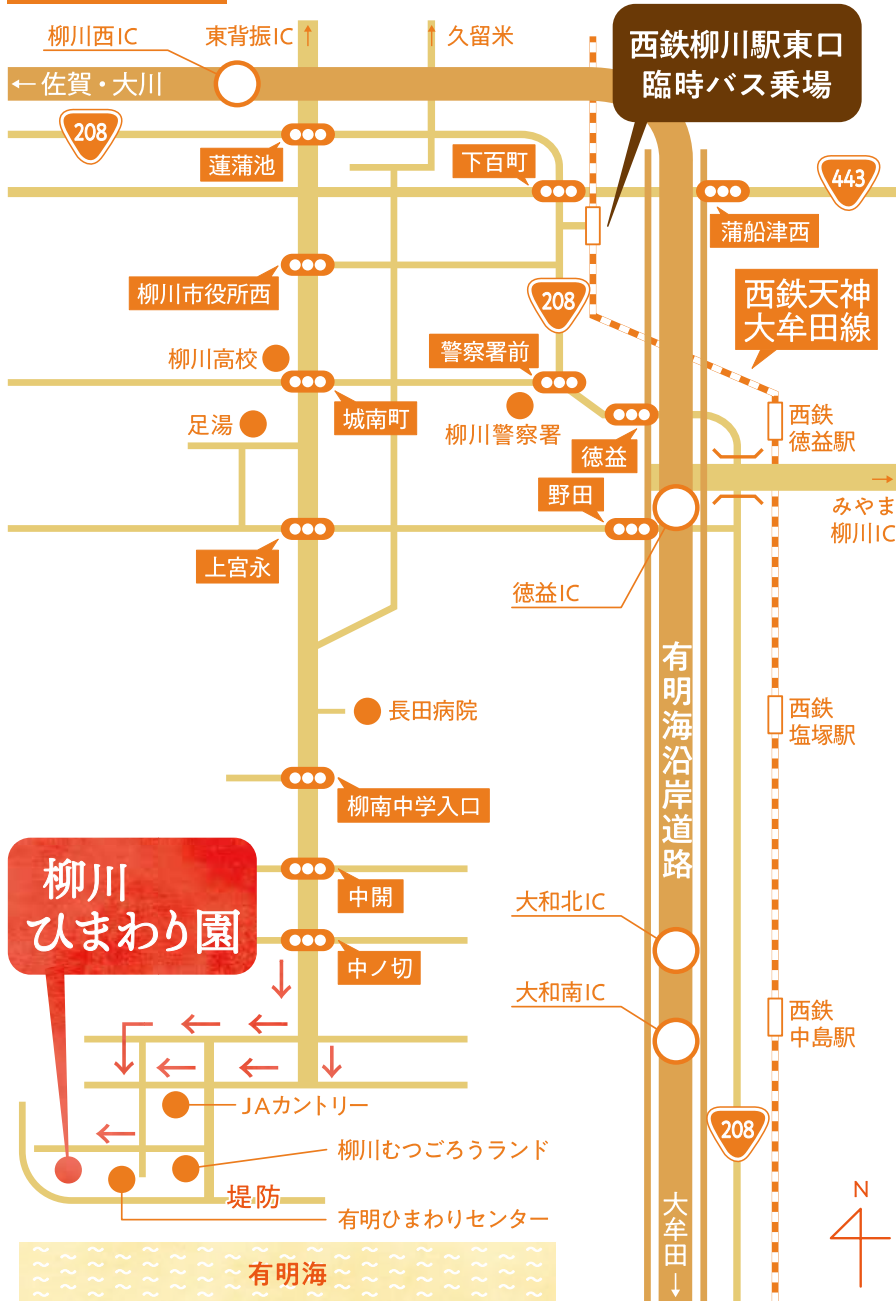

第
25
回

柳川 ひまわり園

50
万本
の秋のひまわり
5ヘクタール

2023. 9/9 土 ~ 18 月 祝

ライトアップ ● 日没 ~ 20:30

会場 ● 柳川市橋本町
(有明ひまわりセンター横)
柳川むつごろうランドから西へ 800m

イベント

9/17 日
夕日とヨガ
◎17:00~

販売コーナー

農産物などの販売
9/9 土 ~ 18 月 祝
◎10:00~17:00

※ 9日のみ
午後からの販売

🚗 駐車場あり 🚌 臨時バス運行 開催期間中 毎日 10往復

お客様の受入環境整備のため、環境整備協力を募ります。
一般車 = 1台 500円 / 観光バス = 1台 1,000円 / 臨時バス利用者 = 1人 500円(大人)

ご協力で、
ひまわりの種プレゼント!

主催・問合せ

一般社団法人 柳川むつごろう会 TEL 0944-72-0819

柳川むつごろうランド(柳川市橋本町389)内 9:00~17:00

第25回

柳川ひまわり園

市内地図

臨時バス時刻表

開催期間中 毎日 10往復

環境整備協力金 バス利用者: 1人500円(大人)

西鉄柳川駅 (東口)		ひまわり園	
10:00	発	着	10:25
10:55	着	発	10:30
11:00	発	着	11:25
11:55	着	発	11:30
12:00	発	着	12:25
12:55	着	発	12:30
13:00	発	着	13:25
13:55	着	発	13:30
14:00	発	着	14:25
14:55	着	発	14:30
15:00	発	着	15:25
15:55	着	発	15:30
16:00	発	着	16:25
16:55	着	発	16:30
17:00	発	着	17:25
17:55	着	発	17:30
18:00	発	着	18:25
18:55	着	発	18:30
19:00	発	着	19:25
20:25	着	発	20:00

広域図 ~インターから柳川まで~

開花状況はこちらから

- 柳川ひまわり園 Facebook
<https://www.facebook.com/yanagawa.himawari/>
- 柳川むつごろう会 HP
<https://ariake-mutsugoro.jp>

▲ Facebook

▲ HP