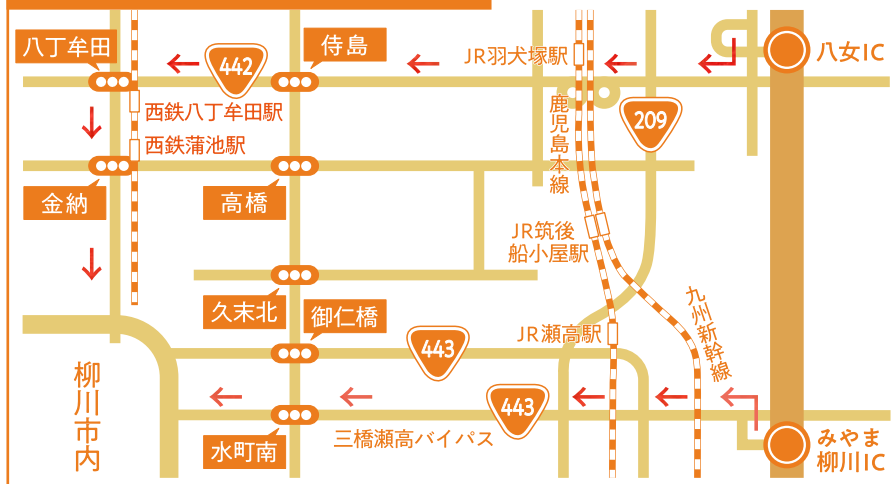

第
25
回

柳川 ひまわり園

50
万本
の秋のひまわり
5ヘクタール

2023. 9/9 土 ~ 18 月 祝

ライトアップ ● 日没 ~ 20:30

会場 ● 柳川市橋本町
(有明ひまわりセンター横)
柳川むつごろうランドから西へ 800m

イベント

9/17 日
夕日とヨガ
◎17:00~

柳川むつごろうランド(柳川市橋本町389)内 9:00~17:00

第25回

柳川ひまわり園

市内地図

臨時バス時刻表

開催期間中 毎日 10往復

環境整備協力金 バス利用者: 1人500円(大人)

西鉄柳川駅 (東口)		ひまわり園	
10:00	発	着	10:25
10:55	着	発	10:30
11:00	発	着	11:25
11:55	着	発	11:30
12:00	発	着	12:25
12:55	着	発	12:30
13:00	発	着	13:25
13:55	着	発	13:30
14:00	発	着	14:25
14:55	着	発	14:30
15:00	発	着	15:25
15:55	着	発	15:30
16:00	発	着	16:25
16:55	着	発	16:30
17:00	発	着	17:25
17:55	着	発	17:30
18:00	発	着	18:25
18:55	着	発	18:30
19:00	発	着	19:25
20:25	着	発	20:00

広域図 ~インターから柳川まで~

開花状況はこちらから

- 柳川ひまわり園 Facebook
<https://www.facebook.com/yanagawa.himawari/>
- 柳川むつごろう会 HP
<https://ariake-mutsugoro.jp>

▲ Facebook

▲ HP